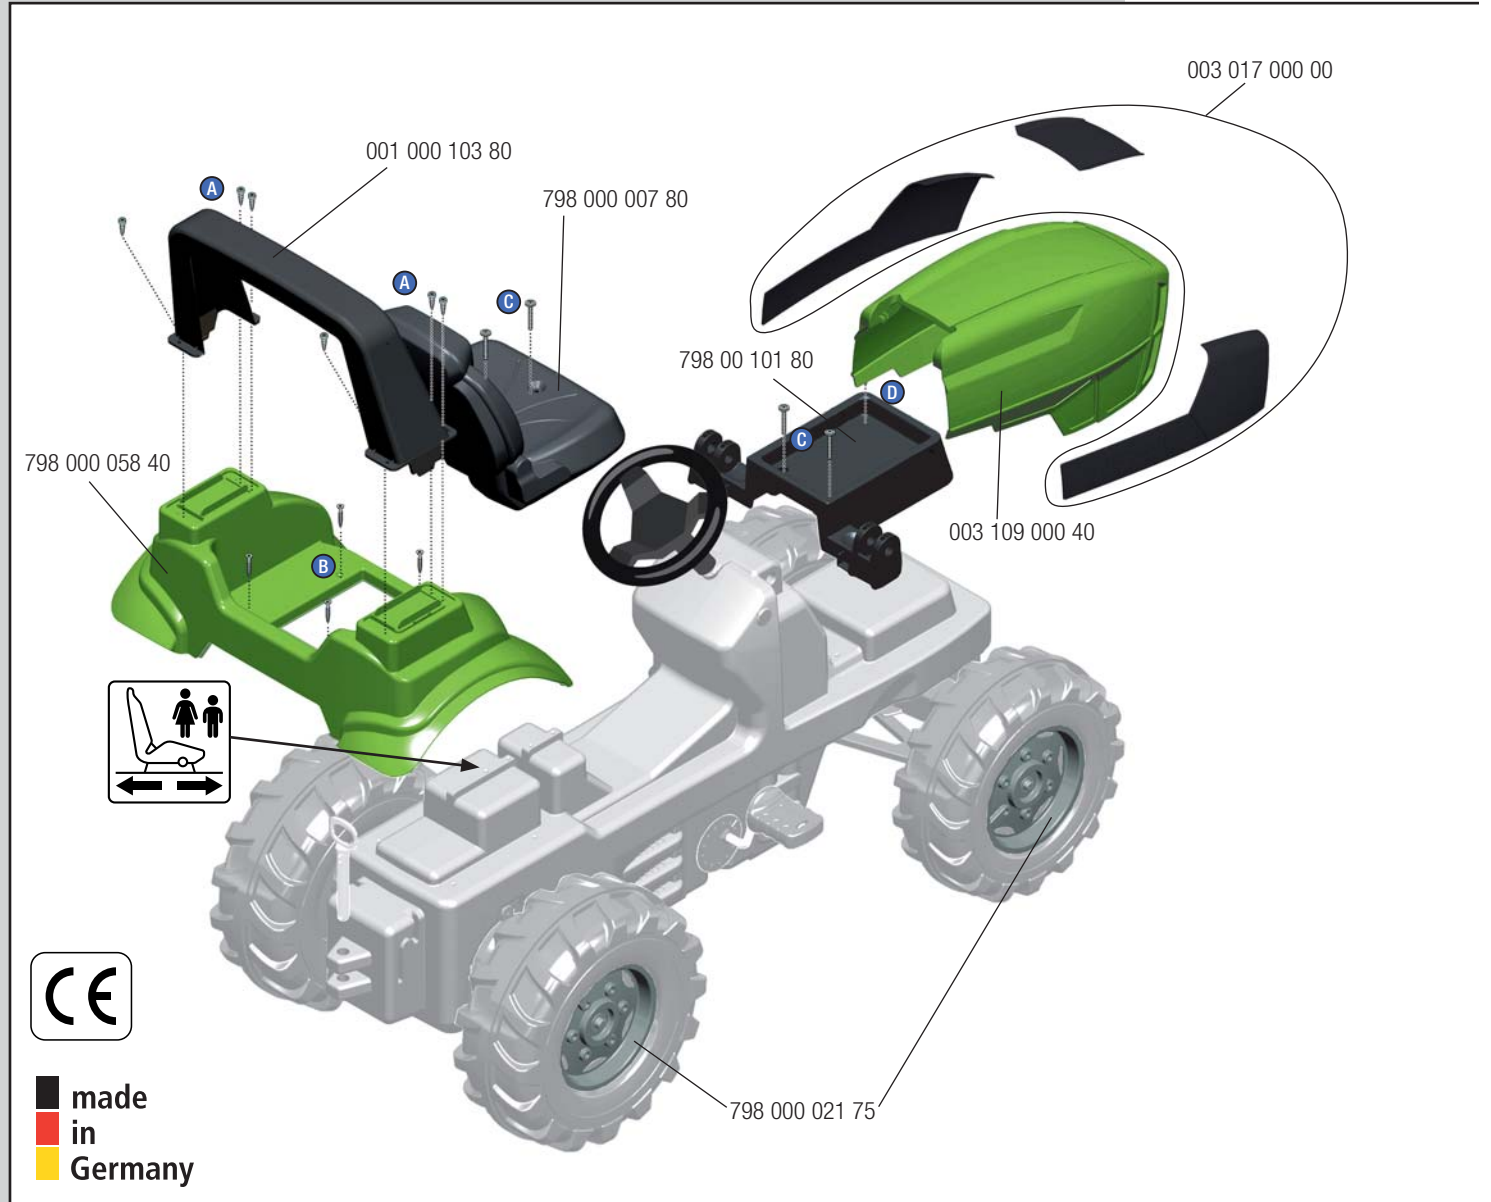

DEUTZ-FAHR

Deutz Agrottron X720

Plattform / Platform
70 *** *, 71 *** *

rolly toys Kundendienst Deutschland:

Tel: +49 (0) 95 68 / 856-142
Fax: +49 (0) 95 68 / 856-183
e-mail: service@rollytoys.de

2011/06

700.000.806.00