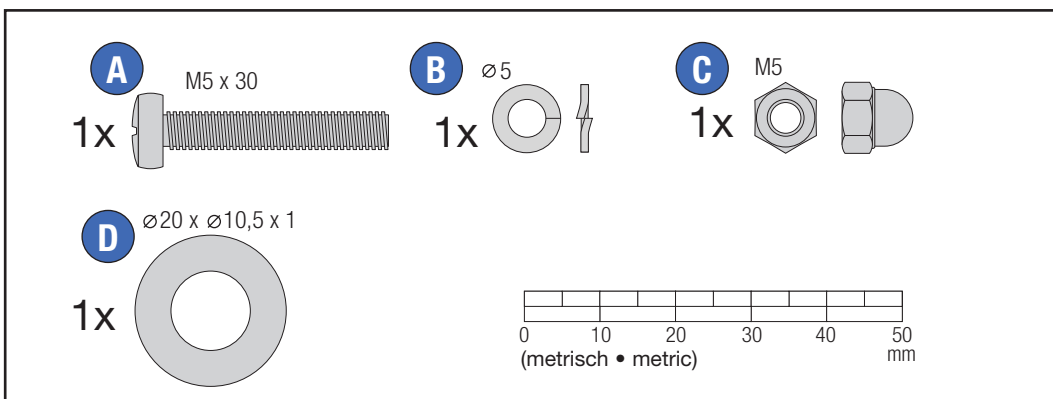

rolly toys Kundendienst Deutschland:

Tel: +49 (0) 95 68 / 856-142

Fax: +49 (0) 95 68 / 856-183

e-mail: service@rollytoys.de

2010/10

700.000.802.00

- **
- +12
- +20
- +70
- +75

made in Germany