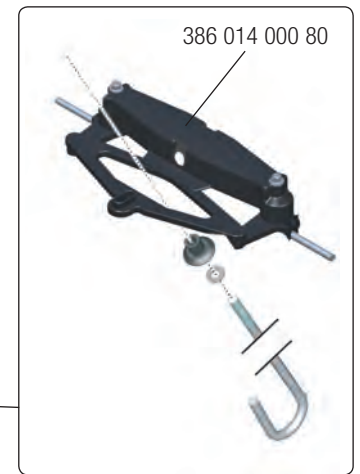

rolly toys Kundendienst Deutschland:

Tel: +49 (0) 95 68 / 856-142

Fax: +49 (0) 95 68 / 856-183

e-mail: service@rollytoys.de

2010/10

700.000.802.00

- **
- +12
- +20
- +70
- +75

made in Germany