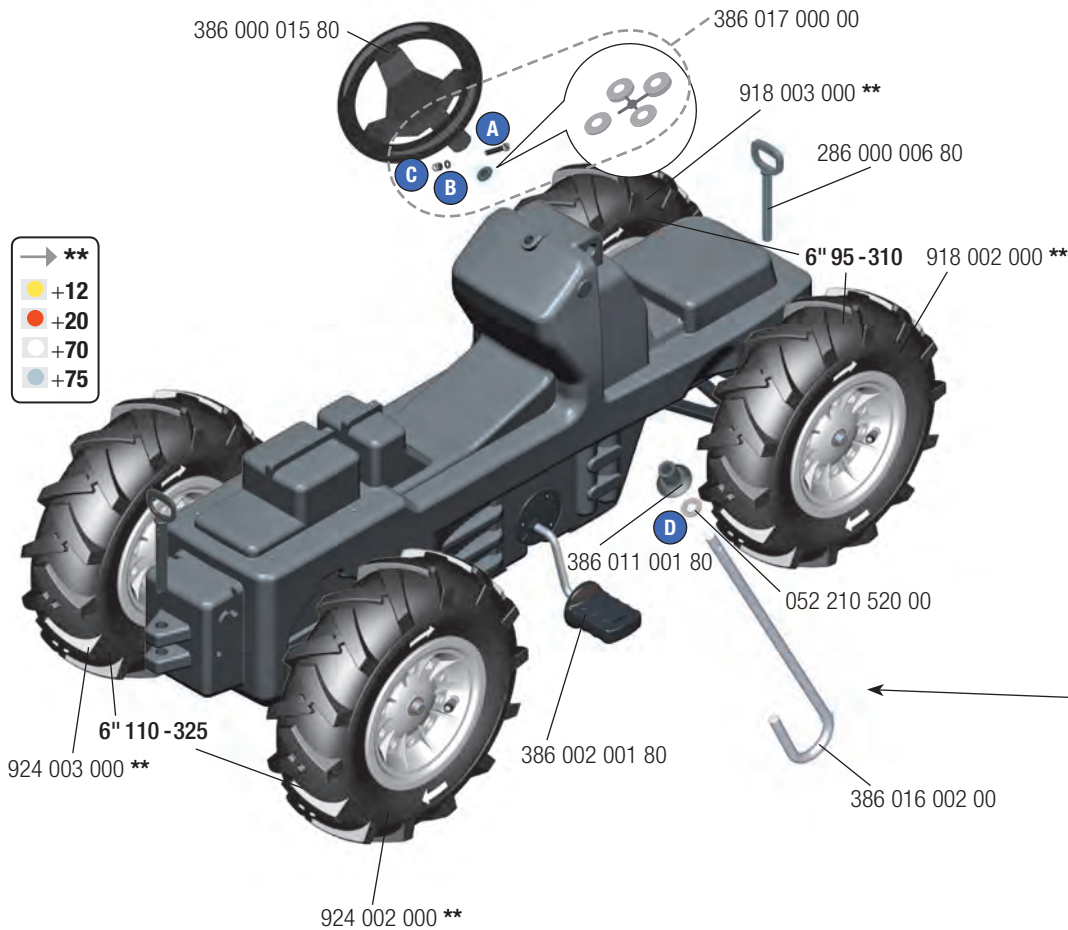

rolly toys Kundendienst Deutschland:

Tel: +49 (0) 95 68 / 856-142

Fax: +49 (0) 95 68 / 856-183

e-mail: service@rollytoys.de

2010/10

700.000.802.00

- **
- +12
- +20
- +70
- +75

made in Germany