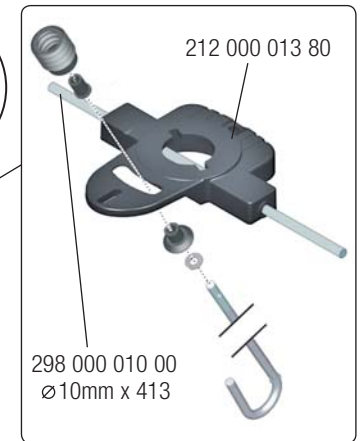

Plattform / Platform

01 *** *, 02 *** *

2011/03

010.000.800.00

- **
- +12
- +22
- +80

made in Germany

Franz Schneider GmbH & Co KG

P.O.Box 1460