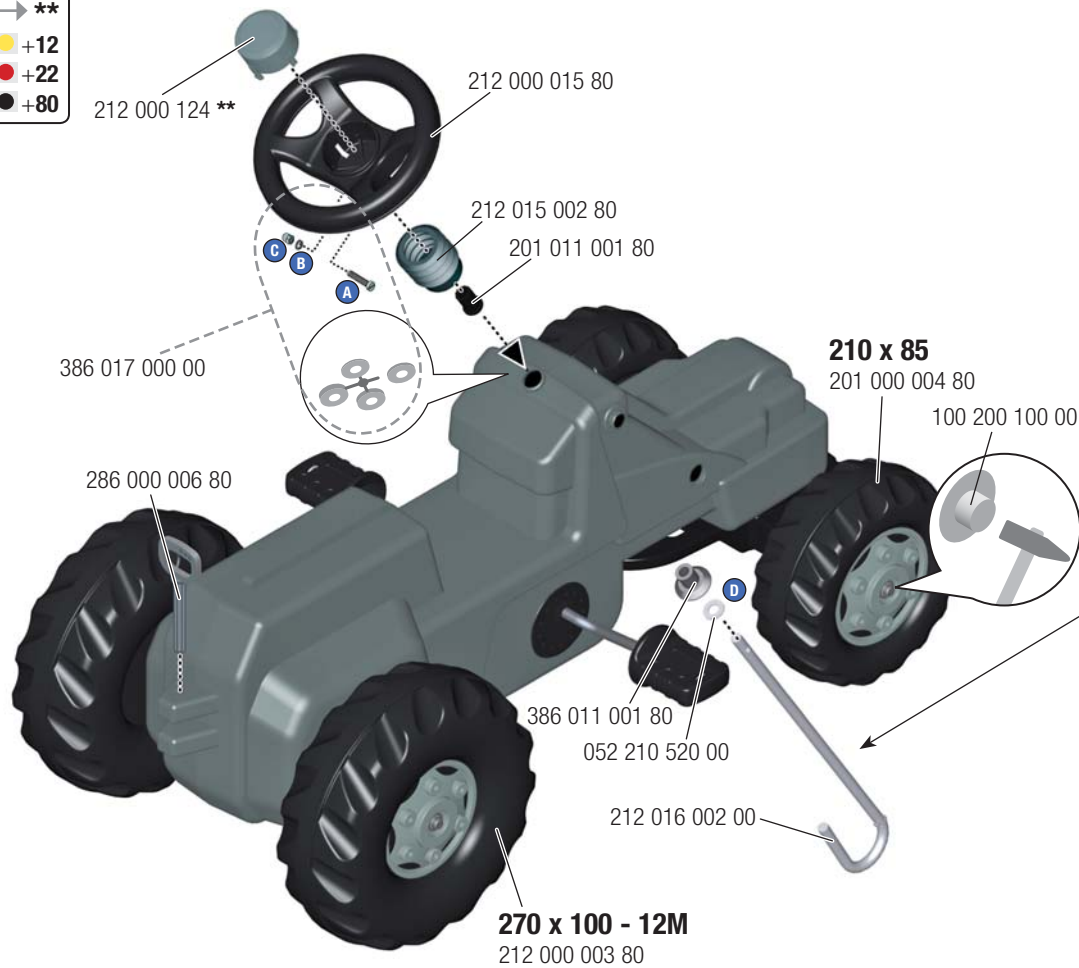

Plattform / Platform

01 *** *, 02 *** *

2011/03

010.000.800.00

- **
- +12
- +22
- +80

made in Germany

Franz Schneider GmbH & Co KG

P.O.Box 1460