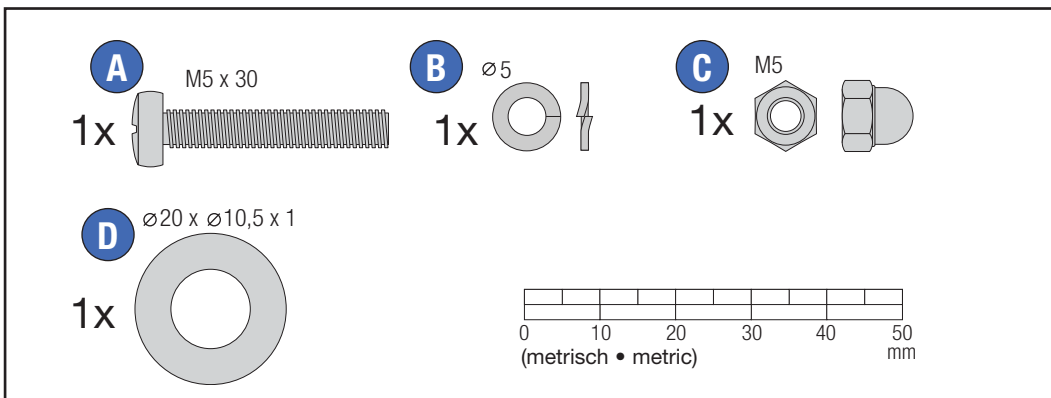

Plattform / Platform

01 *** *, 02 *** *

2011/03

010.000.800.00

- **
- +12
- +22
- +80

made in Germany

Franz Schneider GmbH & Co KG

P.O.Box 1460